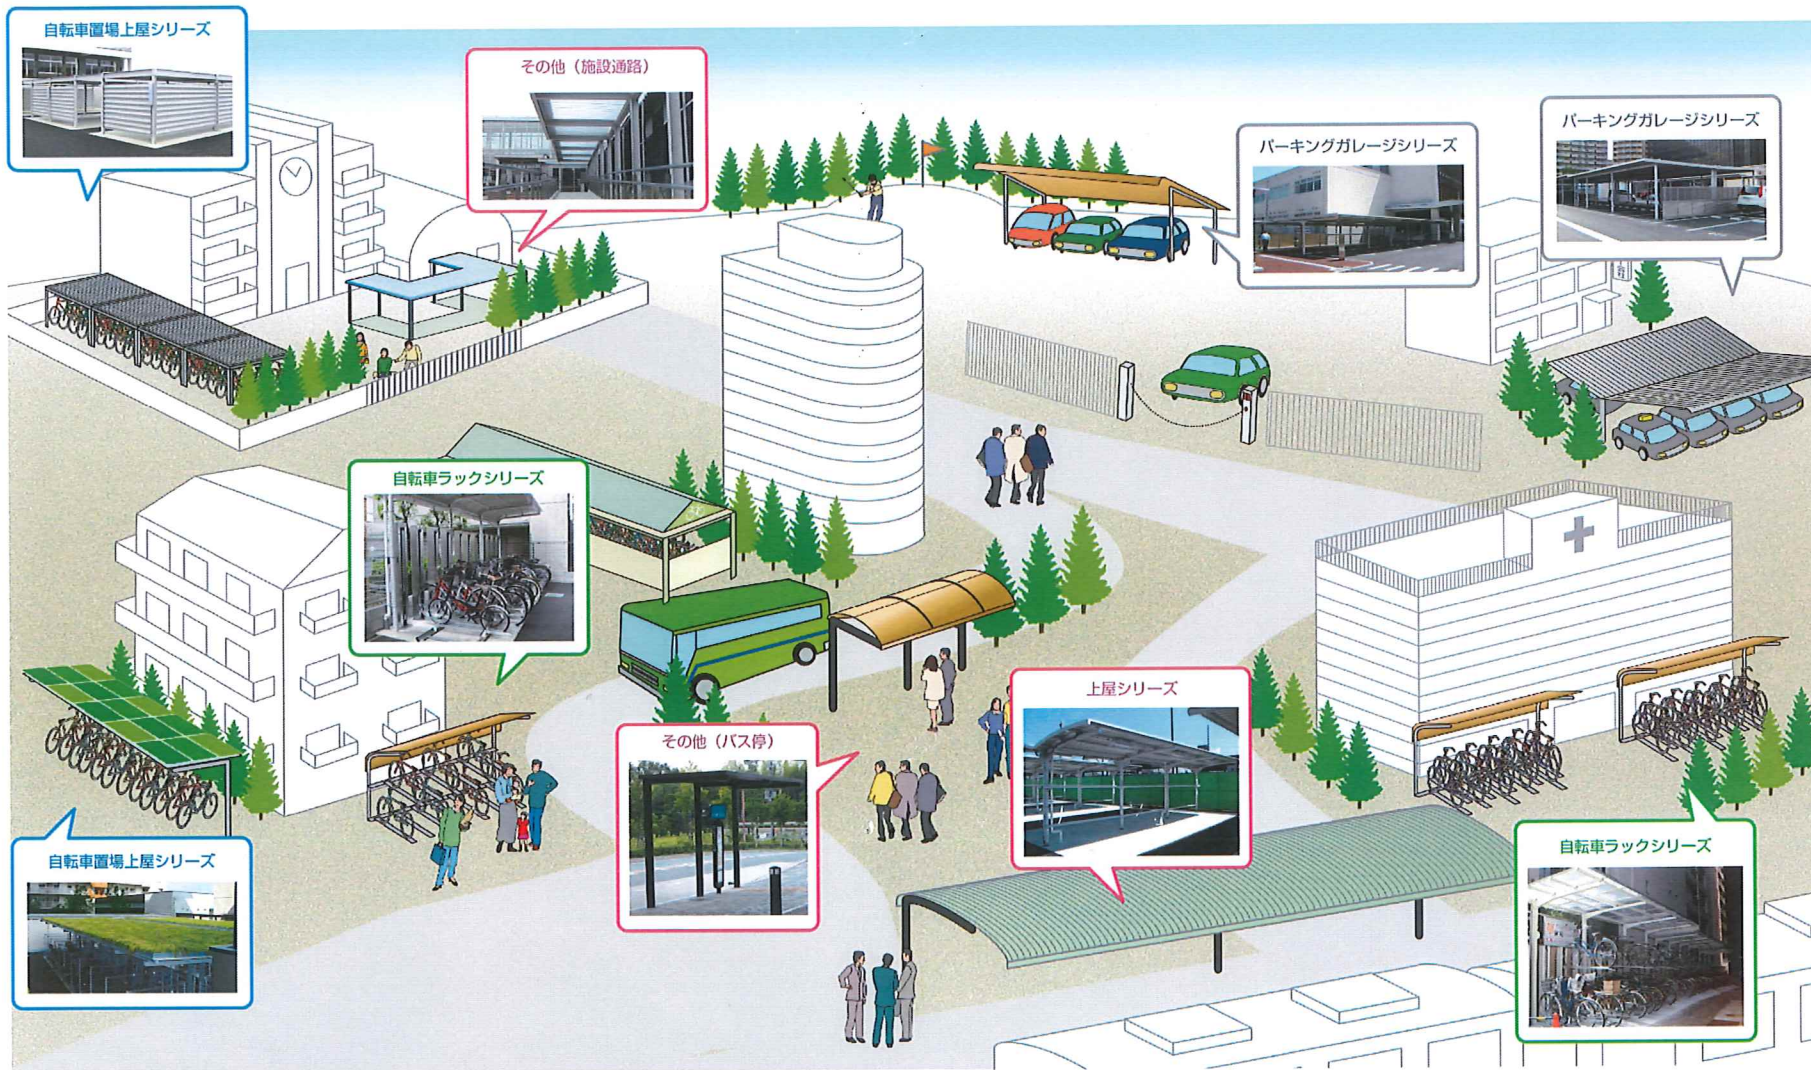

街を彩る、ニチプレの ルーフ・ラック・パーキング

自転車置場・上屋シリーズ
 景観・自然環境に配慮した自転車置場・上屋シリーズは屋根形状、色調も豊富に取りそろえております。柱の高さ、形状、柱スパンなど現場の状況に応じて対応できます。

自転車ラックシリーズ
 ニチプレの自転車ラックシリーズは経済性、機能性、耐久性に優れ、様々なパターンの組合せによって設置場所にあったラックが選択できます。

パーキングガレージシリーズ
 ニチプレのパーキングガレージシリーズは、立地、積雪地などの環境面での諸条件を配慮した製品を多数用意しております。また屋根の形状、外観、耐久性、利用条件などを考慮した柔軟なご提案を行ないます。

施工例 (上屋シリーズ・ラックシリーズ)
 ニチプレ製品の設置・施工例の写真を掲載しております。敷地、建物全体との調和をはかり、外観、色調の選択など豊富な素材、形状を用意しております。