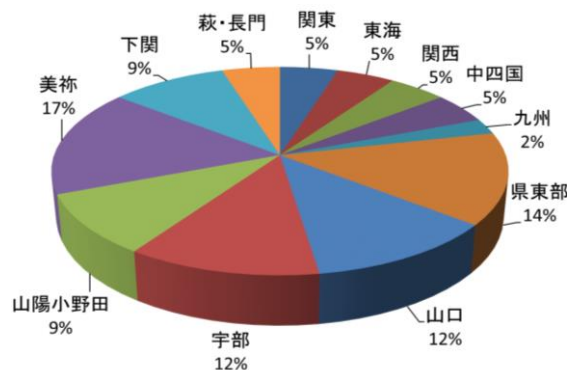

令和3年度地域別就職先

問合せ先

みねしおおみねちやうひがしぶん
〒759-2212 山口県美祢市大嶺町東分299-1
TEL 0837-52-0735 FAX 0837-52-1268
学校HPアドレス <http://www.mineseiryu-h.ysn21.jp/>