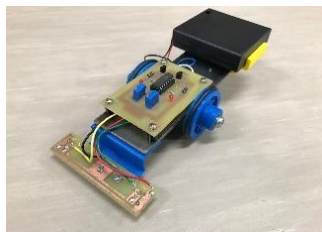

学校と保護者が緊密に連携し、懇談会や文化祭バザー、PTA企業見学会など数多くの行事を実施し、年間を通じてPTA活動が活発に行われています。

気持ちの良いあいさつができ、また、進んで人助けができる生徒が元気よく活動しています。

9年連続 進路決定率100% 達成中!!

特色ある取組 (3 学科と部活動)

【機 械 科】○生産機械コース ○メカトロコース

「一人ひとりの専門性を伸ばす取組」

- ① 危険物取扱者や技能士などの検定試験にクラス全員で挑戦し、レベルアップを目指します。
- ② 実習の時間を多く取り入れ、機械加工、溶接からCAD/CAM、MC、シーケンス制御など、幅広い種目を体験的に学習します。

機械加工実習

トコトコ小工くん

【化学工業科】○材料化学コース ○環境化学コース

「材料と環境を両輪とした取組」

実験実習を中核とし、合成化学、工業試験、廃液処理、環境分析、機器分析などの実習を通して、化学工業技術の進歩・発展及び地域環境の保全に寄与する人材の育成に取り組んでいます。

機器分析実習

親子科学教室

【電子情報科】○情報制御コース ○情報通信コース