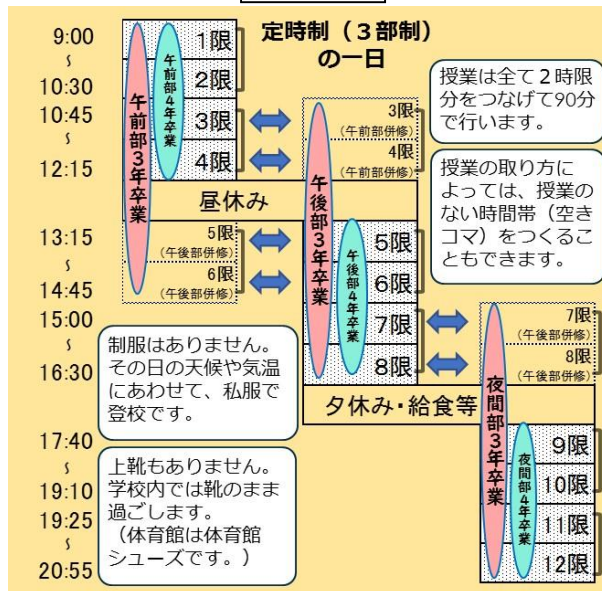

山口県立山口松風館高等学校

学 校 紹 介

- 令和4年4月に開校した、県内初の3部制の定時制と通信制のある単位制高校です。
- コンセプト:多様な学びのニーズに応える柔軟な教育システムをもつ新たなタイプの高校
- 設置学科:(定時制)普通科 午前部 40人
午後部 40人
夜間部 40人
(通信制)普通科 400人

特色ある教育活動

定時制・通信制ともに単位制で、一人ひとりの進路に応じた時間割を作成して学びます。

定時制

通信制

通信制は、自宅で教科書を読みながらレポートに取り組み、学校に送って添削を受ける方法を基本として学習を進めます。教科ごとに決められた回数、スクーリングに出席し、テストに合格したら単位が認定されます。最短3年で卒業できます。

進 路 状 況

- 令和7年3月、初めての卒業生を輩出予定 (大学、専門学校、就職等)
併設の山口高校通信制では、今年度末も卒業生を輩出

☐ 問合せ先

〒754-0041

山口市小郡令和三丁目6番18号