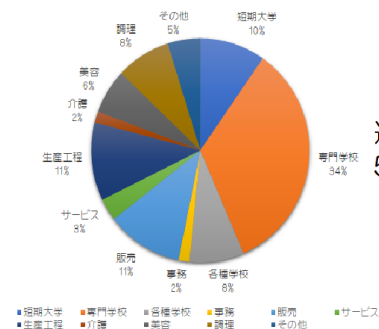

3年：進路決定と将来の生活への適応

○計画的・組織的な取組

(マナー講座、進路ガイダンス、インターンシップ等)

【令和4年3月卒業生の進路】

進路ガイダンス

キャリアカウンセラーによる就職事前指導

就職
49%

進学
51%